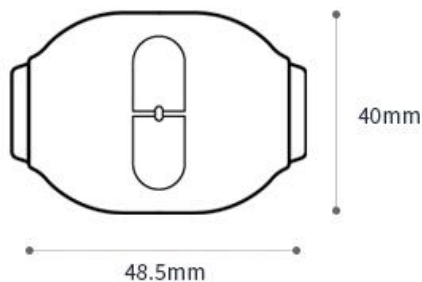

UbiTrack

防拆手环TWL2

产品说明书

产品简介

UbiTrack-TWL2是一款防拆定位手环，具有精准室内定位、防拆、生理监测、SOS一键报警、剪断报警等功能，结合UbiTrack定位平台能够实现人员轨迹精准追踪、电子围栏预警、电子点名。主要应用于司法监管、社区矫正。

技术参数

- UWB工作频段：3.5GHz-6.5GHz
- UWB发射功率：0-33.5dB（可调）
- 续航能力：1-3个月（1Hz工作频率，TDOA定位算法）
- NFC工作频段：13.56MHz
- 附加传感器：加速度传感器
- 待机功耗：0.15mW
- 供电方式：可充电400mAh锂电池
- 工作温度：-20℃至55℃
- 工作湿度：10-90%，无凝结